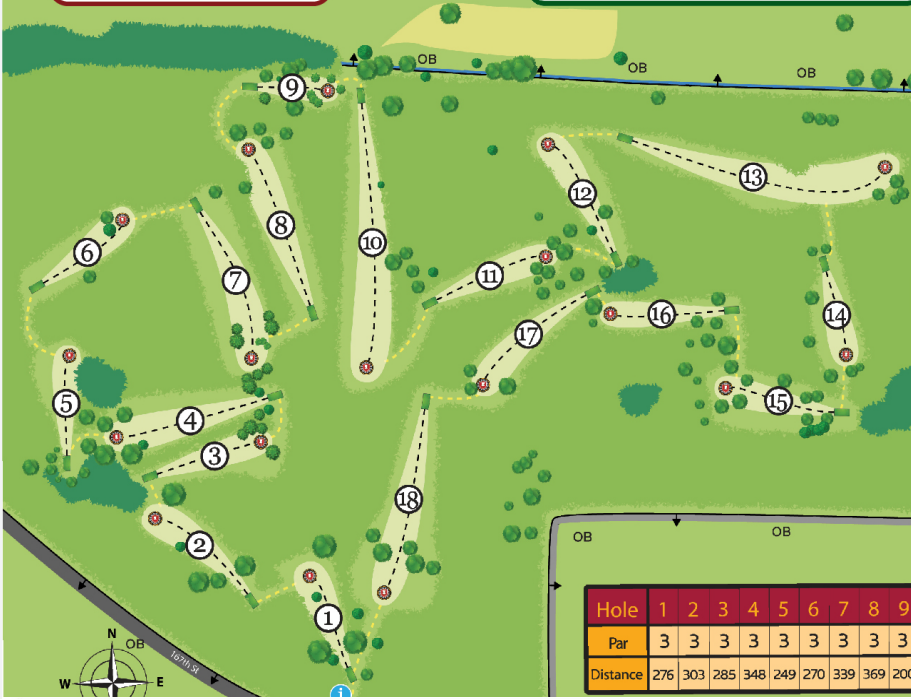

7531 W. 167th Street  
 Tinley Park, IL 60477  
 708-342-4200

Hole	1	2	3	4	5	6	7	8	9	Out	10	11	12	13	14	15	16	17	18	In	TOT
Par	3	3	3	3	3	3	3	3	3	27	4	3	3	4	3	3	3	3	3	29	56
Distance	276	303	285	348	249	270	339	369	200	2639	615	291	321	708	213	246	327	312	396	3429	6068

Hole	Distance in Feet	Par	GOLFER			
			1	2	3	4
1	276	3				
2	303	3				
3	285	3				
4	348	3				
5	249	3				
6	270	3				
7	339	3				
8	369	3				
9	200	3				
10	615	4				
11	291	3				
12	321	3				
13	708	4				
14	213	3				
15	246	3				
16	327	3				
17	312	3				
18	396	3				
Total	6,068	56				